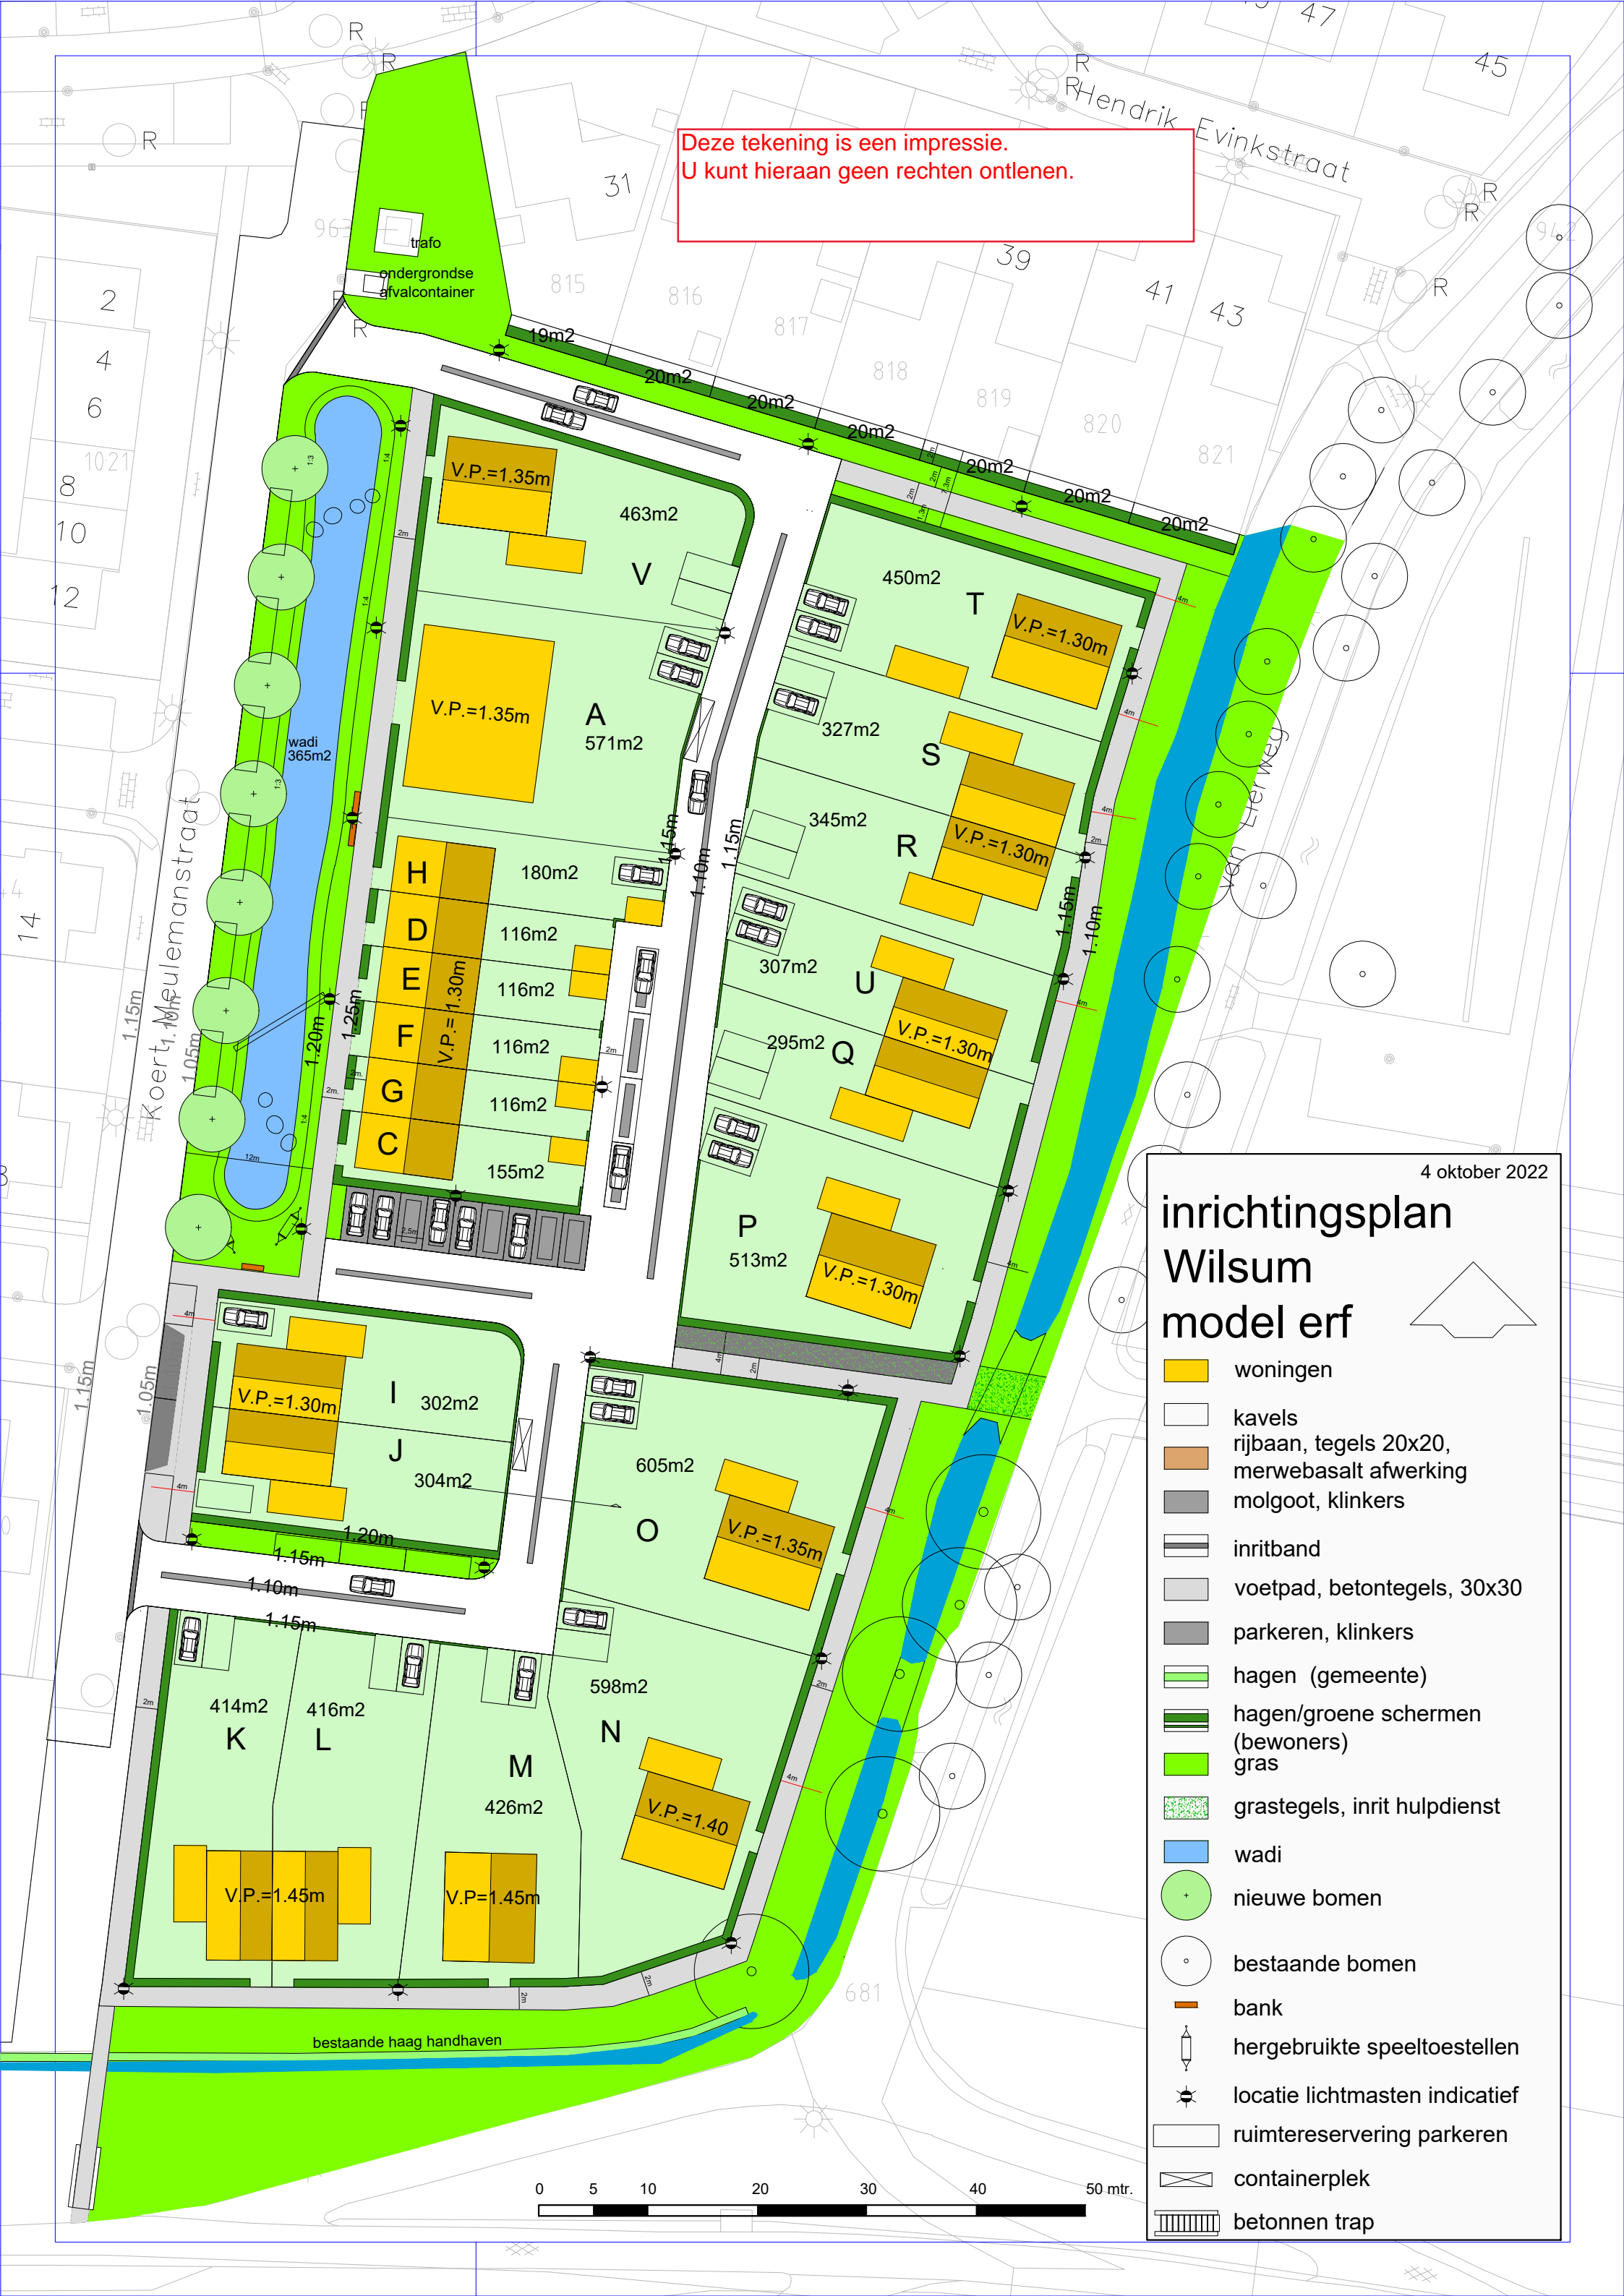

Deze tekening is een impressie.  
U kunt hieraan geen rechten ontleen.

4 oktober 2022

# inrichtingsplan Wilsum model erf

- woningen
- kavels
- rijbaan, tegels 20x20, merwebasalt afwerking
- molgoot, klinkers
- inritband
- voetpad, betontegels, 30x30
- parkeren, klinkers
- hagen (gemeente)
- hagen/groene schermen (bewoners)
- gras
- grastegels, inrit hulpdienst
- wadi
- nieuwe bomen
- bestaande bomen
- bank
- hergebruikte speeltoestellen
- locatie lichtmasten indicatief
- ruimtereservering parkeren
- containerplek
- betonnen trap